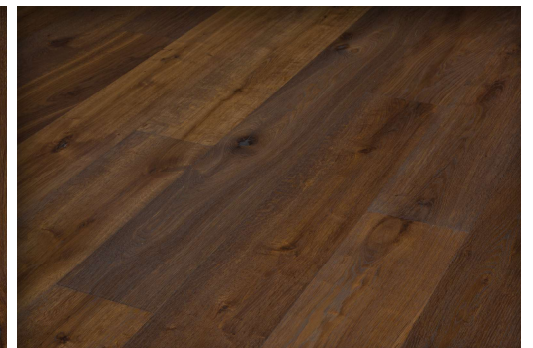

THIRD-PARTY VERIFIED
EPD
ISO 14025 and EN 15804

10 x 2000 x 158 mm

10 x 2000 x 158 mm¹
10 x 2000 x 180 mm²

■ Eiche rustic JUNGFRAU 83.- | schwarz gekittet / gebürstet / gefast / natur geölt / lock-it

■ Eiche rustic EIGER¹ 99.- | schwarz gekittet / gebürstet / gefast / natur geölt / lock-it*
■ Eiche rustic WILDSTRUBEL² 119.- | schwarz gekittet / gehobelt / gefast / quergebürstet / natur geölt / lock-it*

10 x 2000 x 158 mm¹
10 x 2000 x 180 mm²

10 x 2000 x 158 mm¹
10 x 2000 x 180 mm²

■ Eiche rustic NIESEN¹ 83.- | schwarz gekittet / gebürstet / gefast / natur geölt / lock-it
■ Eiche rustic BALMHORN² 105.- | schwarz gekittet / gehobelt / gefast / quergebürstet / natur geölt / lock-it

■ Eiche rustic NIEDERHORN¹ 99.- | schwarz gekittet / gebürstet / gefast / natur geölt / lock-it*
■ Eiche rustic SCHILTHORN² 119.- | schwarz gekittet / gehobelt / gefast / quergebürstet / natur geölt / lock-it*

10 x 2000 x 158 mm¹
10 x 2000 x 180 mm²

10 x 2000 x 158 mm¹
10 x 2000 x 180 mm²

■ Eiche rustic STOCKHORN¹ 79,50.- | schwarz gekittet / gebürstet / gefast / natur geölt / lock-it
■ Eiche rustic DOLDENHORN² 99.- | schwarz gekittet / gehobelt / gefast / quergebürstet / natur geölt / lock-it