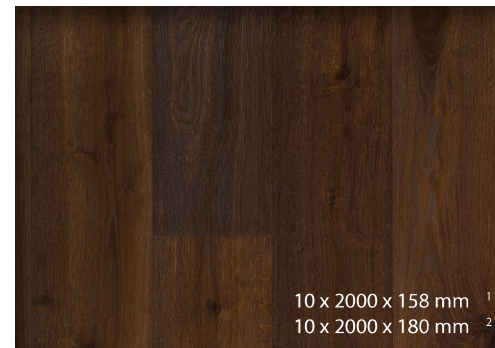

THIRD-PARTY VERIFIED
EPD
ISO 14025 and EN 15804

10 x 2000 x 158 mm

10 x 2000 x 158 mm¹
10 x 2000 x 180 mm²

■ Eiche rustic JUNGFRAU 83.- | schwarz gekittet / gebürstet / gefast / natur geölt / lock-it

■ Eiche rustic EIGER¹ 99.- | schwarz gekittet / gebürstet / gefast / natur geölt / lock-it*
■ Eiche rustic WILDSTRUBEL² 119.- | schwarz gekittet / gehobelt / gefast / quergebürstet / natur geölt / lock-it*

10 x 2000 x 158 mm¹
10 x 2000 x 180 mm²

10 x 2000 x 158 mm¹
10 x 2000 x 180 mm²

■ Eiche rustic NIESEN¹ 83.- | schwarz gekittet / gebürstet / gefast / natur geölt / lock-it
■ Eiche rustic BALMHORN² 105.- | schwarz gekittet / gehobelt / gefast / quergebürstet / natur geölt / lock-it

■ Eiche rustic NIEDERHORN¹ 99.- | schwarz gekittet / gebürstet / gefast / natur geölt / lock-it*
■ Eiche rustic SCHILTHORN² 119.- | schwarz gekittet / gehobelt / gefast / quergebürstet / natur geölt / lock-it*

10 x 2000 x 158 mm¹
10 x 2000 x 180 mm²

10 x 2000 x 158 mm¹
10 x 2000 x 180 mm²

■ Eiche rustic STOCKHORN¹ 79,50.- | schwarz gekittet / gebürstet / gefast / natur geölt / lock-it
■ Eiche rustic DOLDENHORN² 99.- | schwarz gekittet / gehobelt / gefast / quergebürstet / natur geölt / lock-it