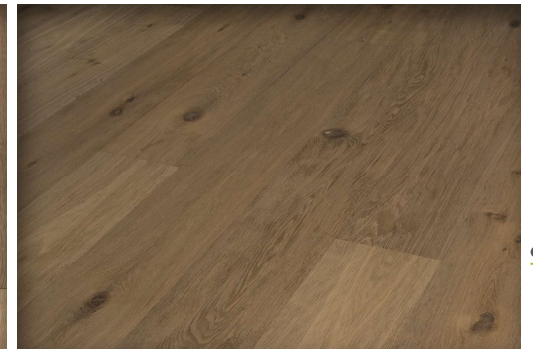

THIRD-PARTY VERIFIED
EPD
ISO 14025 and EN 15804

10 x 2000 x 158 mm

10 x 2000 x 158 mm¹
10 x 2000 x 180 mm²

■ Eiche rustic JUNGFRAU 83.- | schwarz gekittet / gebürstet / gefast / natur geölt / lock-it

■ Eiche rustic EIGER¹ 99.- | schwarz gekittet / gebürstet / gefast / natur geölt / lock-it*
■ Eiche rustic WILDSTRUBEL² 119.- | schwarz gekittet / gehobelt / gefast / quergebürstet / natur geölt / lock-it*

10 x 2000 x 158 mm¹
10 x 2000 x 180 mm²

10 x 2000 x 158 mm¹
10 x 2000 x 180 mm²

■ Eiche rustic NIESEN¹ 83.- | schwarz gekittet / gebürstet / gefast / natur geölt / lock-it
■ Eiche rustic BALMHORN² 105.- | schwarz gekittet / gehobelt / gefast / quergebürstet / natur geölt / lock-it

■ Eiche rustic NIEDERHORN¹ 99.- | schwarz gekittet / gebürstet / gefast / natur geölt / lock-it*
■ Eiche rustic SCHILTHORN² 119.- | schwarz gekittet / gehobelt / gefast / quergebürstet / natur geölt / lock-it*

10 x 2000 x 158 mm¹
10 x 2000 x 180 mm²

10 x 2000 x 158 mm¹
10 x 2000 x 180 mm²

■ Eiche rustic STOCKHORN¹ 79,50.- | schwarz gekittet / gebürstet / gefast / natur geölt / lock-it
■ Eiche rustic DOLDENHORN² 99.- | schwarz gekittet / gehobelt / gefast / quergebürstet / natur geölt / lock-it