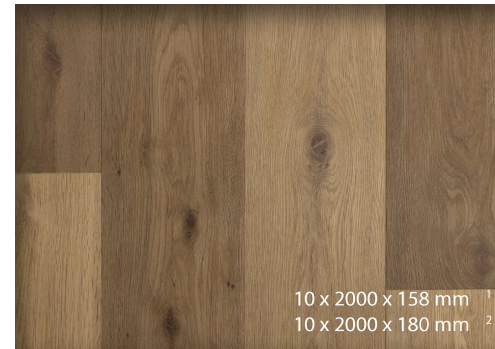

THIRD-PARTY VERIFIED
EPD
ISO 14025 and EN 15804

10 x 2000 x 158 mm

10 x 2000 x 158 mm¹
10 x 2000 x 180 mm²

■ Eiche rustic JUNGFRAU 83.- | schwarz gekittet / gebürstet / gefast / natur geölt / lock-it

■ Eiche rustic EIGER¹ 99.- | schwarz gekittet / gebürstet / gefast / natur geölt / lock-it*
■ Eiche rustic WILDSTRUBEL² 119.- | schwarz gekittet / gehobelt / gefast / quergebürstet / natur geölt / lock-it*

10 x 2000 x 158 mm¹
10 x 2000 x 180 mm²

10 x 2000 x 158 mm¹
10 x 2000 x 180 mm²

■ Eiche rustic NIESEN¹ 83.- | schwarz gekittet / gebürstet / gefast / natur geölt / lock-it
■ Eiche rustic BALMHORN² 105.- | schwarz gekittet / gehobelt / gefast / quergebürstet / natur geölt / lock-it

10 x 2000 x 158 mm¹
10 x 2000 x 180 mm²

10 x 2000 x 158 mm¹
10 x 2000 x 180 mm²

■ Eiche rustic STOCKHORN¹ 79,50.- | schwarz gekittet / gebürstet / gefast / natur geölt / lock-it
■ Eiche rustic DOLDENHORN² 99.- | schwarz gekittet / gehobelt / gefast / quergebürstet / natur geölt / lock-it