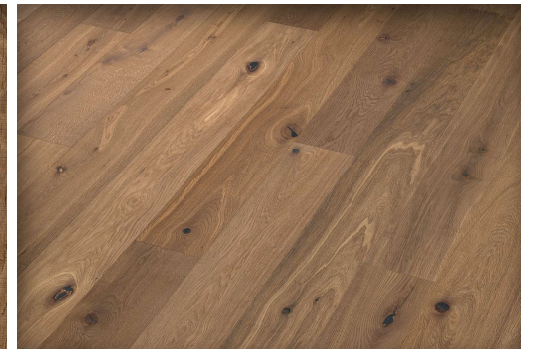

THIRD-PARTY VERIFIED
EPD
ISO 14025 and EN 15804

10 x 2000 x 158 mm

10 x 2000 x 158 mm¹
10 x 2000 x 180 mm²

■ Eiche rustic JUNGFRAU 83.- | schwarz gekittet / gebürstet / gefast / natur geölt / lock-it

■ Eiche rustic EIGER¹ 99.- | schwarz gekittet / gebürstet / gefast / natur geölt / lock-it*
■ Eiche rustic WILDSTRUBEL² 119.- | schwarz gekittet / gehobelt / gefast / quergebürstet / natur geölt / lock-it*

10 x 2000 x 158 mm¹
10 x 2000 x 180 mm²

10 x 2000 x 158 mm¹
10 x 2000 x 180 mm²

■ Eiche rustic NIESEN¹ 83.- | schwarz gekittet / gebürstet / gefast / natur geölt / lock-it
■ Eiche rustic BALMHORN² 105.- | schwarz gekittet / gehobelt / gefast / quergebürstet / natur geölt / lock-it

■ Eiche rustic NIEDERHORN¹ 99.- | schwarz gekittet / gebürstet / gefast / natur geölt / lock-it*
■ Eiche rustic SCHILTHORN² 119.- | schwarz gekittet / gehobelt / gefast / quergebürstet / natur geölt / lock-it*

10 x 2000 x 158 mm¹
10 x 2000 x 180 mm²

10 x 2000 x 158 mm¹
10 x 2000 x 180 mm²

■ Eiche rustic STOCKHORN¹ 79,50.- | schwarz gekittet / gebürstet / gefast / natur geölt / lock-it
■ Eiche rustic DOLDENHORN² 99.- | schwarz gekittet / gehobelt / gefast / quergebürstet / natur geölt / lock-it