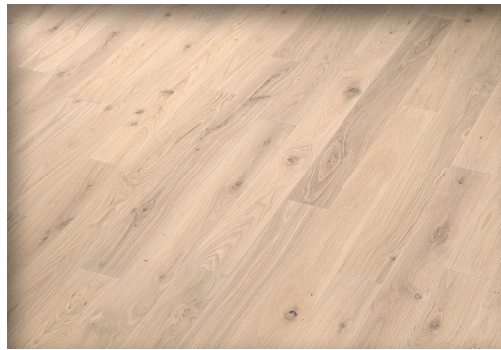

THIRD-PARTY VERIFIED
EPD
ISO 14025 and EN 15804

10 x 2000 x 158 mm

10 x 2000 x 158 mm¹
10 x 2000 x 180 mm²

■ Eiche rustic JUNGFRAU 83.- | schwarz gekittet / gebürstet / gefast / natur geölt / lock-it

■ Eiche rustic EIGER¹ 99.- | schwarz gekittet / gebürstet / gefast / natur geölt / lock-it*
■ Eiche rustic WILDSTRUBEL² 119.- | schwarz gekittet / gehobelt / gefast / quergebürstet / natur geölt / lock-it*

10 x 2000 x 158 mm¹
10 x 2000 x 180 mm²

10 x 2000 x 158 mm¹
10 x 2000 x 180 mm²

■ Eiche rustic NIESEN¹ 83.- | schwarz gekittet / gebürstet / gefast / natur geölt / lock-it
■ Eiche rustic BALMHORN² 105.- | schwarz gekittet / gehobelt / gefast / quergebürstet / natur geölt / lock-it

■ Eiche rustic NIEDERHORN¹ 99.- | schwarz gekittet / gebürstet / gefast / natur geölt / lock-it*
■ Eiche rustic SCHILTHORN² 119.- | schwarz gekittet / gehobelt / gefast / quergebürstet / natur geölt / lock-it*

10 x 2000 x 158 mm¹
10 x 2000 x 180 mm²

10 x 2000 x 158 mm¹
10 x 2000 x 180 mm²

■ Eiche rustic STOCKHORN¹ 79,50.- | schwarz gekittet / gebürstet / gefast / natur geölt / lock-it
■ Eiche rustic DOLDENHORN² 99.- | schwarz gekittet / gehobelt / gefast / quergebürstet / natur geölt / lock-it