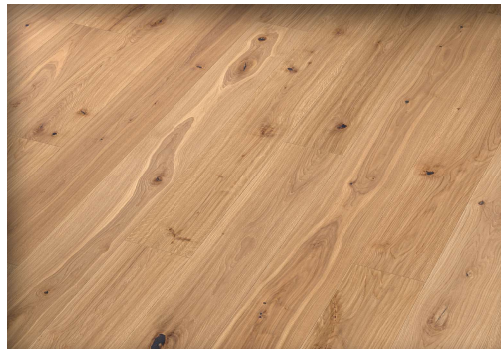

THIRD-PARTY VERIFIED
EPD
ISO 14025 and EN 15804

10 x 2000 x 158 mm

10 x 2000 x 158 mm¹
10 x 2000 x 180 mm²

■ Eiche rustic JUNGFRAU 83.- | schwarz gekittet / gebürstet / gefast / natur geölt / lock-it

■ Eiche rustic EIGER¹ 99.- | schwarz gekittet / gebürstet / gefast / natur geölt / lock-it*
■ Eiche rustic WILDSTRUBEL² 119.- | schwarz gekittet / gehobelt / gefast / quergebürstet / natur geölt / lock-it*

10 x 2000 x 158 mm¹
10 x 2000 x 180 mm²

10 x 2000 x 158 mm¹
10 x 2000 x 180 mm²

■ Eiche rustic NIESEN¹ 83.- | schwarz gekittet / gebürstet / gefast / natur geölt / lock-it
■ Eiche rustic BALMHORN² 105.- | schwarz gekittet / gehobelt / gefast / quergebürstet / natur geölt / lock-it

■ Eiche rustic NIEDERHORN¹ 99.- | schwarz gekittet / gebürstet / gefast / natur geölt / lock-it*
■ Eiche rustic SCHILTHORN² 119.- | schwarz gekittet / gehobelt / gefast / quergebürstet / natur geölt / lock-it*

10 x 2000 x 158 mm¹
10 x 2000 x 180 mm²

10 x 2000 x 158 mm¹
10 x 2000 x 180 mm²

■ Eiche rustic STOCKHORN¹ 79,50.- | schwarz gekittet / gebürstet / gefast / natur geölt / lock-it
■ Eiche rustic DOLDENHORN² 99.- | schwarz gekittet / gehobelt / gefast / quergebürstet / natur geölt / lock-it