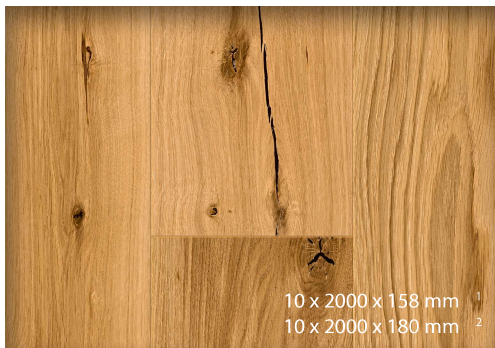

THIRD-PARTY VERIFIED
EPD
ISO 14025 and EN 15804

10 x 2000 x 158 mm

10 x 2000 x 158 mm¹
10 x 2000 x 180 mm²

■ Eiche rustic JUNGFRAU 83.- | schwarz gekittet / gebürstet / gefast / natur geölt / lock-it

■ Eiche rustic EIGER¹ 99.- | schwarz gekittet / gebürstet / gefast / natur geölt / lock-it*
■ Eiche rustic WILDSTRUBEL² 119.- | schwarz gekittet / gehobelt / gefast / quergebürstet / natur geölt / lock-it*

10 x 2000 x 158 mm¹
10 x 2000 x 180 mm²

10 x 2000 x 158 mm¹
10 x 2000 x 180 mm²

■ Eiche rustic NIESEN¹ 83.- | schwarz gekittet / gebürstet / gefast / natur geölt / lock-it
■ Eiche rustic BALMHORN² 105.- | schwarz gekittet / gehobelt / gefast / quergebürstet / natur geölt / lock-it

■ Eiche rustic NIEDERHORN¹ 99.- | schwarz gekittet / gebürstet / gefast / natur geölt / lock-it*
■ Eiche rustic SCHILTHORN² 119.- | schwarz gekittet / gehobelt / gefast / quergebürstet / natur geölt / lock-it*

10 x 2000 x 158 mm¹
10 x 2000 x 180 mm²

10 x 2000 x 158 mm¹
10 x 2000 x 180 mm²

■ Eiche rustic STOCKHORN¹ 79,50.- | schwarz gekittet / gebürstet / gefast / natur geölt / lock-it
■ Eiche rustic DOLDENHORN² 99.- | schwarz gekittet / gehobelt / gefast / quergebürstet / natur geölt / lock-it