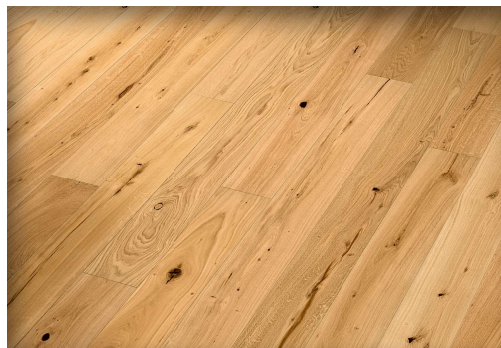

THIRD-PARTY VERIFIED
EPD
ISO 14025 and EN 15804

10 x 2000 x 158 mm

10 x 2000 x 158 mm¹
10 x 2000 x 180 mm²

■ Eiche rustic JUNGFRAU 83.- | schwarz gekittet / gebürstet / gefast / natur geölt / lock-it

■ Eiche rustic EIGER¹ 99.- | schwarz gekittet / gebürstet / gefast / natur geölt / lock-it*
■ Eiche rustic WILDSTRUBEL² 119.- | schwarz gekittet / gehobelt / gefast / quergebürstet / natur geölt / lock-it*

10 x 2000 x 158 mm¹
10 x 2000 x 180 mm²

10 x 2000 x 158 mm¹
10 x 2000 x 180 mm²

■ Eiche rustic NIESEN¹ 83.- | schwarz gekittet / gebürstet / gefast / natur geölt / lock-it
■ Eiche rustic BALMHORN² 105.- | schwarz gekittet / gehobelt / gefast / quergebürstet / natur geölt / lock-it

■ Eiche rustic NIEDERHORN¹ 99.- | schwarz gekittet / gebürstet / gefast / natur geölt / lock-it*
■ Eiche rustic SCHILTHORN² 119.- | schwarz gekittet / gehobelt / gefast / quergebürstet / natur geölt / lock-it*

10 x 2000 x 158 mm¹
10 x 2000 x 180 mm²

10 x 2000 x 158 mm¹
10 x 2000 x 180 mm²

■ Eiche rustic STOCKHORN¹ 79,50.- | schwarz gekittet / gebürstet / gefast / natur geölt / lock-it
■ Eiche rustic DOLDENHORN² 99.- | schwarz gekittet / gehobelt / gefast / quergebürstet / natur geölt / lock-it