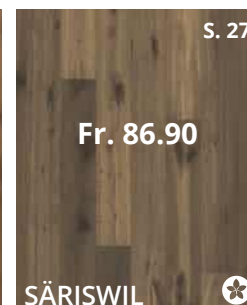

2420 x 187 x 15 mm

Country+
gebürstet

2266* x 187 x 13 mm
2000* x 187 x 13 mm

cremeweiss

Rohholzoptik

natur

grau-braun

* Länge variiert nach Verfügbarkeit