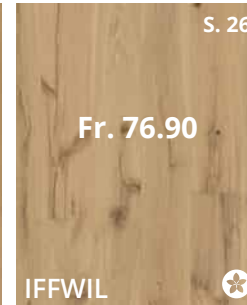

2420 x 187 x 15 mm

Country+
gebürstet

2266* x 187 x 13 mm
2000* x 187 x 13 mm

cremeweiss

Rohholzoptik

natur

grau-braun

* Länge variiert nach Verfügbarkeit