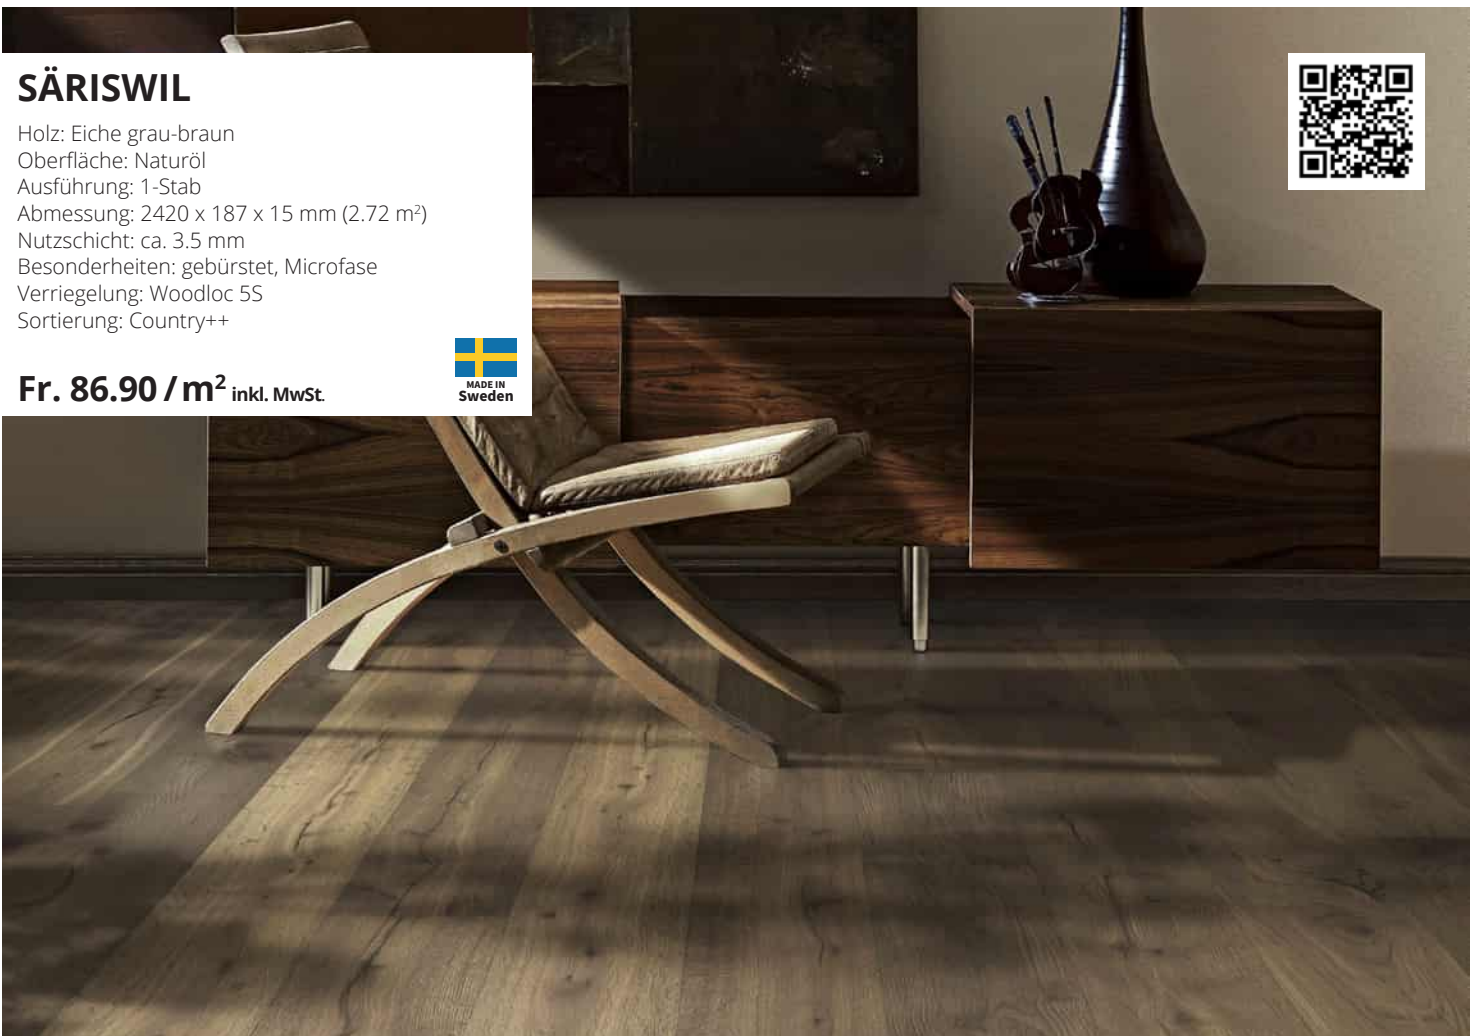

SÄRISWIL

Holz: Eiche grau-braun
Oberfläche: Naturöl
Ausführung: 1-Stab
Abmessung: 2420 x 187 x 15 mm (2.72 m²)
Nutzschicht: ca. 3,5 mm
Besonderheiten: gebürstet, Microfase
Verriegelung: Woodloc 5S
Sortierung: Country++

Fr. 86.90 / m² inkl. MwSt.