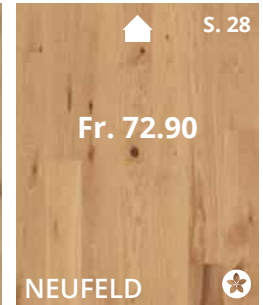

Country+
ausgespachtelte
Risse, gebürstet

2420 x 187 x 15 mm

Country+
gebürstet

2420* x 187 x 15 mm
2266* x 187 x 15 mm
2000* x 187 x 15 mm

Country++
sägerau

2420* x 187 x 15 mm
2000* x 187 x 15 mm

Country++
gebürstet

2420 x 187 x 15 mm

Country+
gebürstet

2266* x 187 x 13 mm
2000* x 187 x 13 mm

cremeweiss

Rohholzoptik

natur

grau-braun

* Länge variiert nach Verfügbarkeit