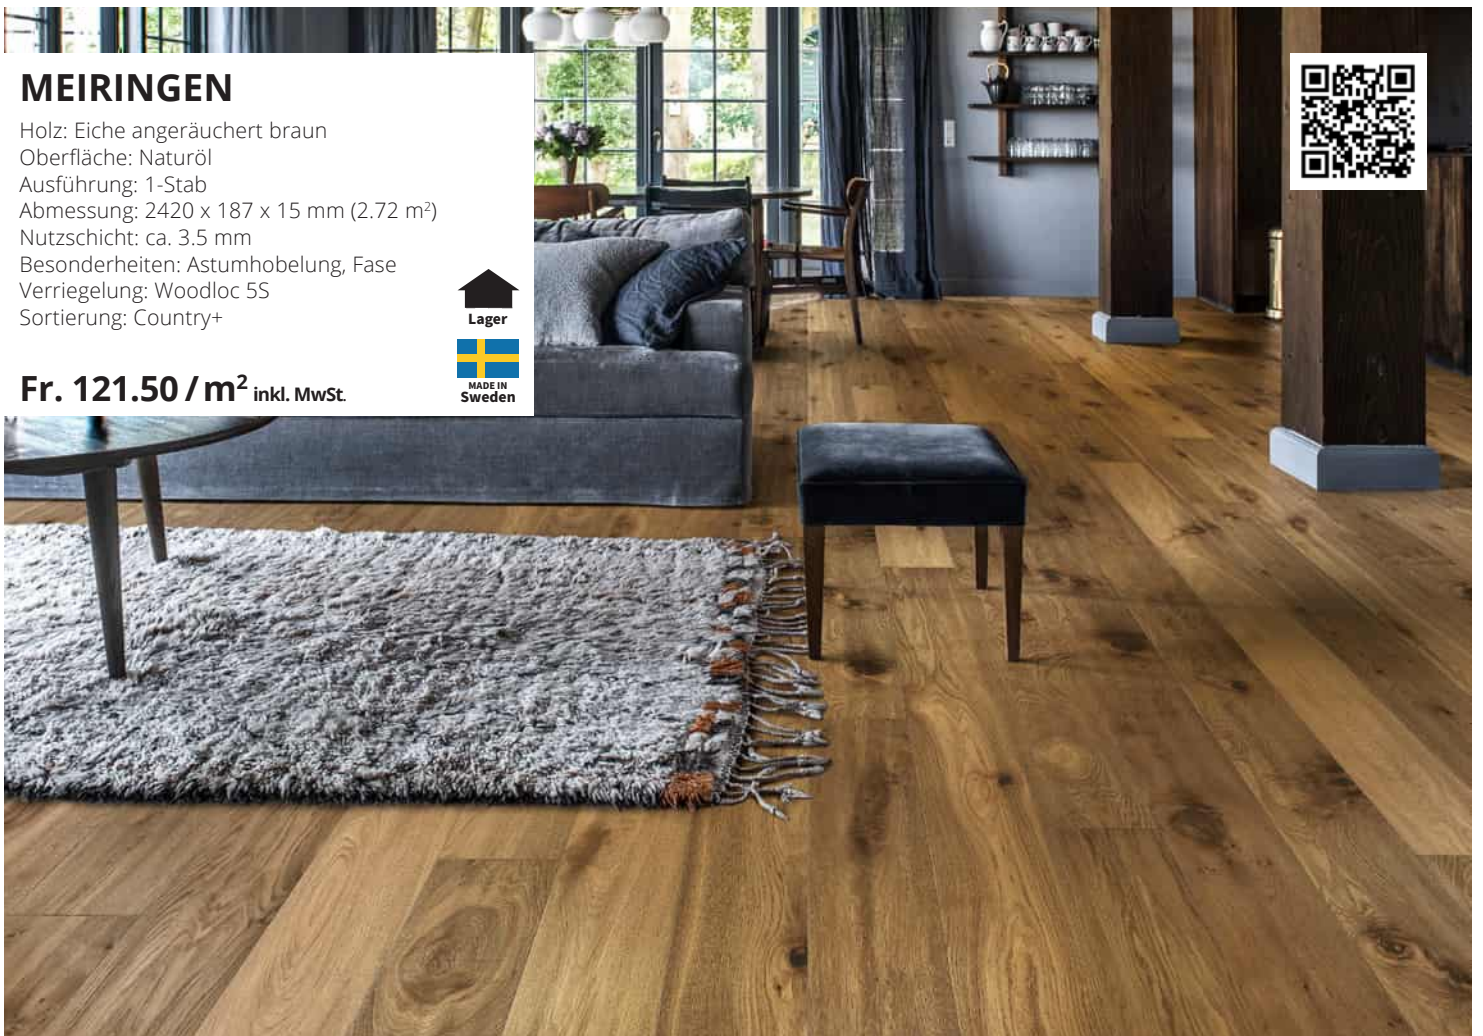

MEIRINGEN

Holz: Eiche angeräuchert braun
Oberfläche: Naturöl
Ausführung: 1-Stab
Abmessung: 2420 x 187 x 15 mm (2.72 m²)
Nutzschicht: ca. 3.5 mm
Besonderheiten: Astumhobelung, Fase
Verriegelung: Woodloc 5S
Sortierung: Country+

Fr. 121.50 / m² inkl. MwSt.