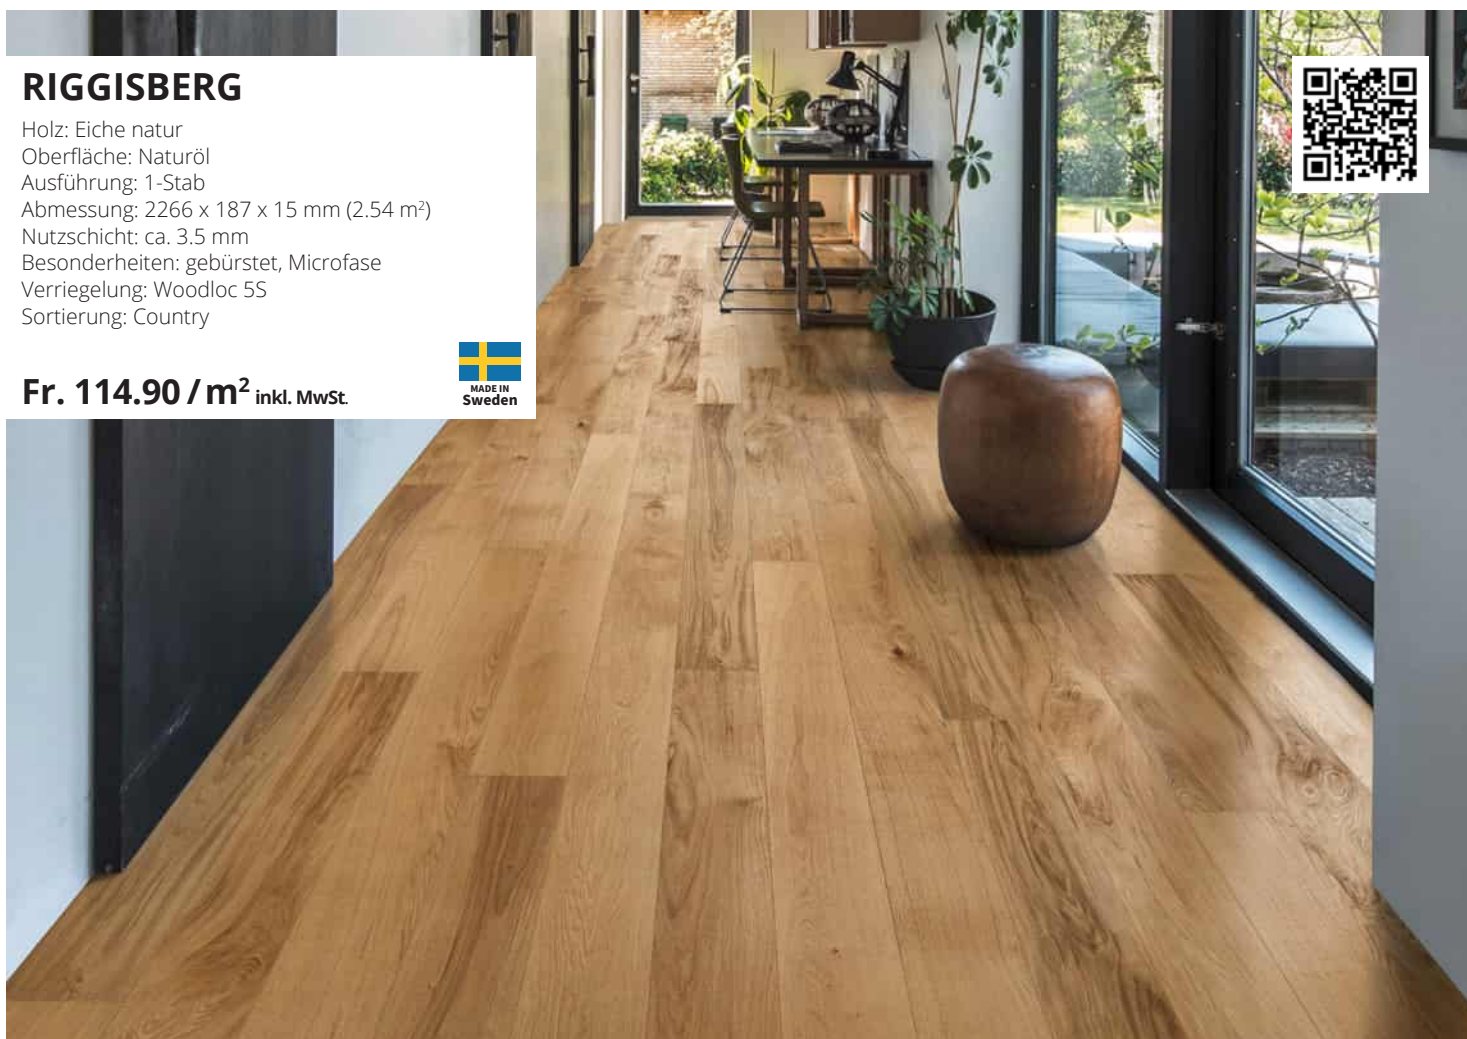

RIGGISBERG

Holz: Eiche natur
Oberfläche: Naturöl
Ausführung: 1-Stab
Abmessung: 2266 x 187 x 15 mm (2.54 m²)
Nutzschicht: ca. 3.5 mm
Besonderheiten: gebürstet, Microfase
Verriegelung: Woodloc 5S
Sortierung: Country

Fr. 114.90 / m² inkl. MwSt.