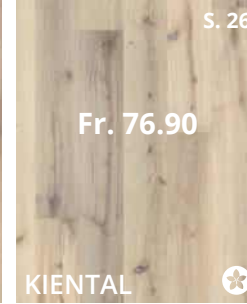

Landhausdielen naturgeölt

Sortierung:	City gebürstet 	Country gebürstet 	Country+ Handhobel-optik 	Country+ handgehobelt 	Country+ Handhobel-optik 	Country++ gebürstet, Altholzdesign 
	2266 x 187 x 15 mm 2420 x 187 x 15 mm°	2266 x 187 x 15 mm 2420 x 187 x 15 mm°	2420 x 187 x 15 mm	1900 x 190 x 15 mm°	2419 x 196 x 15 mm	2420 x 187 x 15 mm
cremeweiss	S. 10 Fr. 149.90 THUN 	S. 11 Fr. 114.90 RÜTI 			S. 19 Fr. 67.50 BELP 	
Rohholzoptik		S. 12 Fr. 114.90 GUGGISBERG° 	 S. 14 Fr. 117.90 MÜRREN 	S. 16 Fr. 89.90 FERENBALM 		
natur	S. 10 Fr. 149.90 INTERLAKEN° 	S. 12 Fr. 114.90 RIGGISBERG 	 S. 14 Fr. 117.90 WENGEN 	S. 16 Fr. 79.90 BELLMUND  S. 17 Fr. 89.90 MURTEN 	 S. 19 Fr. 67.50 TOFFEN 	S. 19 Fr. 129.90 ADELBODEN 
grau-braun	S. 11 Fr. 159.90 SPIEZ 	Country++ ausgespachtelte Risse, tief gebürstet 2420 x 187 x 15 mm	 S. 15 Fr. 121.50 GRINDELWALD 	S. 17 Fr. 99.90 MESSEN 		S. 20 Fr. 129.90 KANDERSTEG 
grau		 S. 13 Fr. 107.90 KANDER 	grau-beige	S. 18 Fr. 99.90 KERZERS 		
braun		 S. 13 Fr. 107.90 GÜRBE 	 S. 15 Fr. 121.50 MEIRINGEN 	S. 18 Fr. 99.90 KALLNACH 		S. 20 Fr. 129.90 FRUTIGEN 

Country+
ausgespachtelte
Risse, gebürstet

2420 x 187 x 15 mm

Country+
gebürstet

2420* x 187 x 15 mm
2266* x 187 x 15 mm
2000* x 187 x 15 mm

Country++
sägerau

2420* x 187 x 15 mm
2000* x 187 x 15 mm

Country++
gebürstet

2420 x 187 x 15 mm

Country+
gebürstet

2266* x 187 x 13 mm
2000* x 187 x 13 mm

cremeweiss

Rohholzoptik

natur

grau-braun

* Länge variiert nach Verfügbarkeit