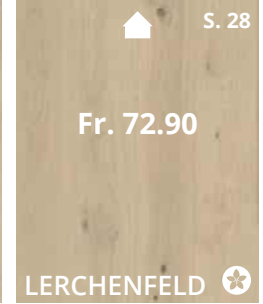

Country+
ausgespachtelte
Risse, gebürstet

2420 x 187 x 15 mm

Country+
gebürstet

2420* x 187 x 15 mm
2266* x 187 x 15 mm
2000* x 187 x 15 mm

Country++
sägerau

2420* x 187 x 15 mm
2000* x 187 x 15 mm

Country++
gebürstet

2420 x 187 x 15 mm

Country+
gebürstet

2266* x 187 x 13 mm
2000* x 187 x 13 mm

cremeweiss

Rohholzoptik

natur

grau-braun

* Länge variiert nach Verfügbarkeit