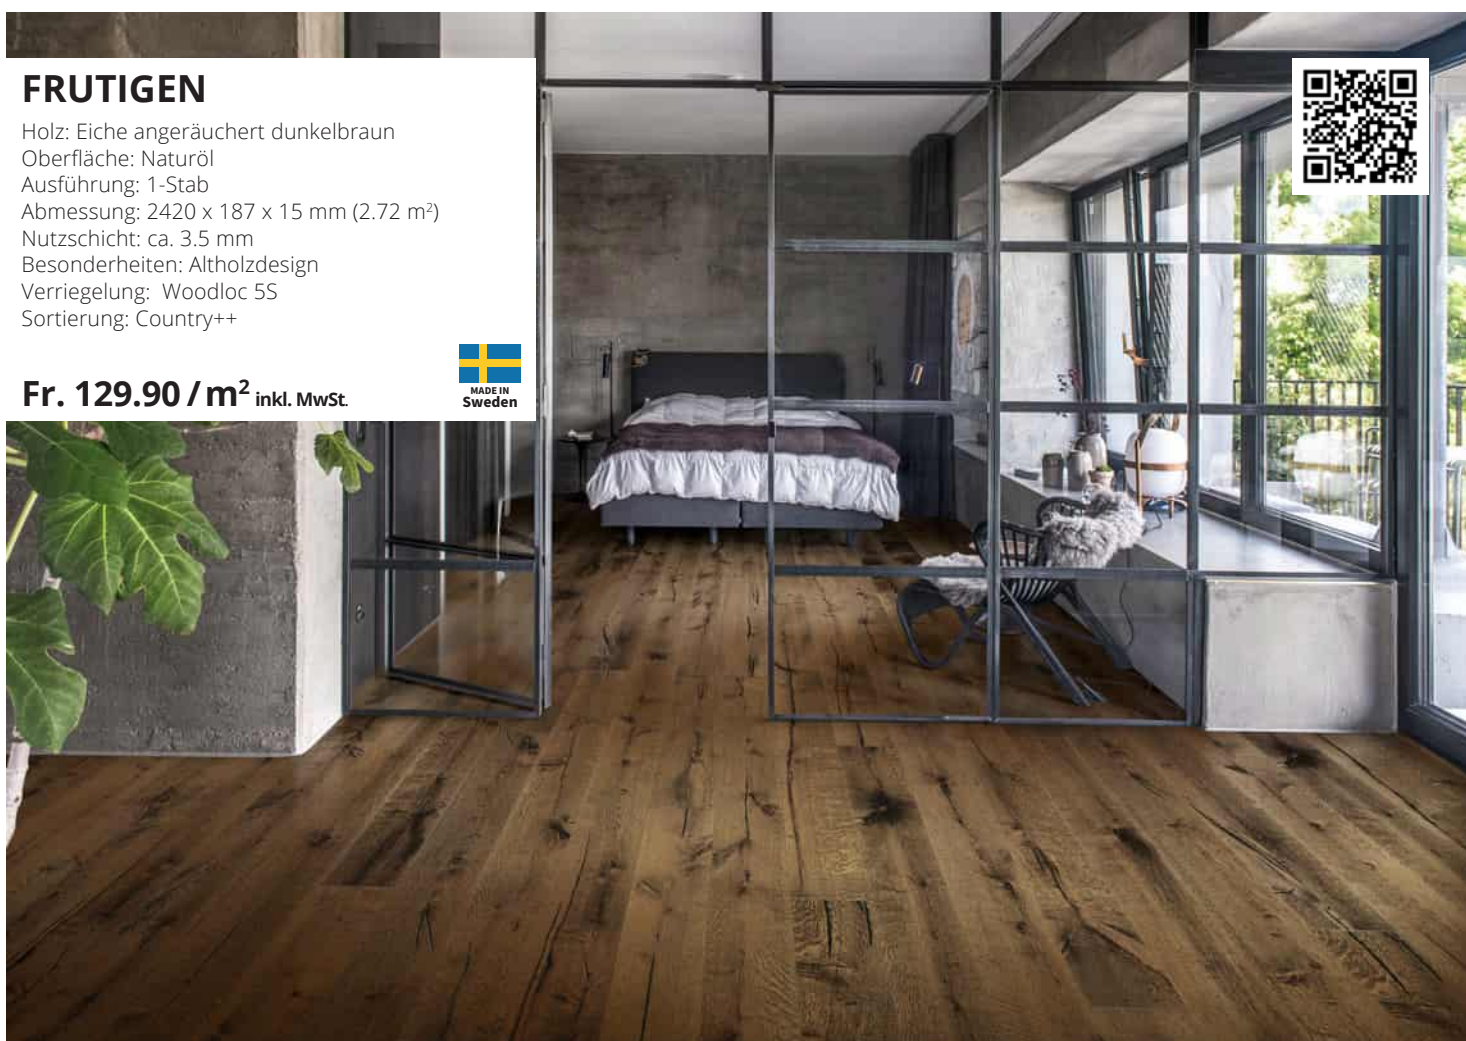

FRUTIGEN

Holz: Eiche angeräuchert dunkelbraun
Oberfläche: Naturöl
Ausführung: 1-Stab
Abmessung: 2420 x 187 x 15 mm (2.72 m²)
Nutzschicht: ca. 3.5 mm
Besonderheiten: Altholzdesign
Verriegelung: Woodloc 5S
Sortierung: Country++

Fr. 129.90 / m² inkl. MwSt.