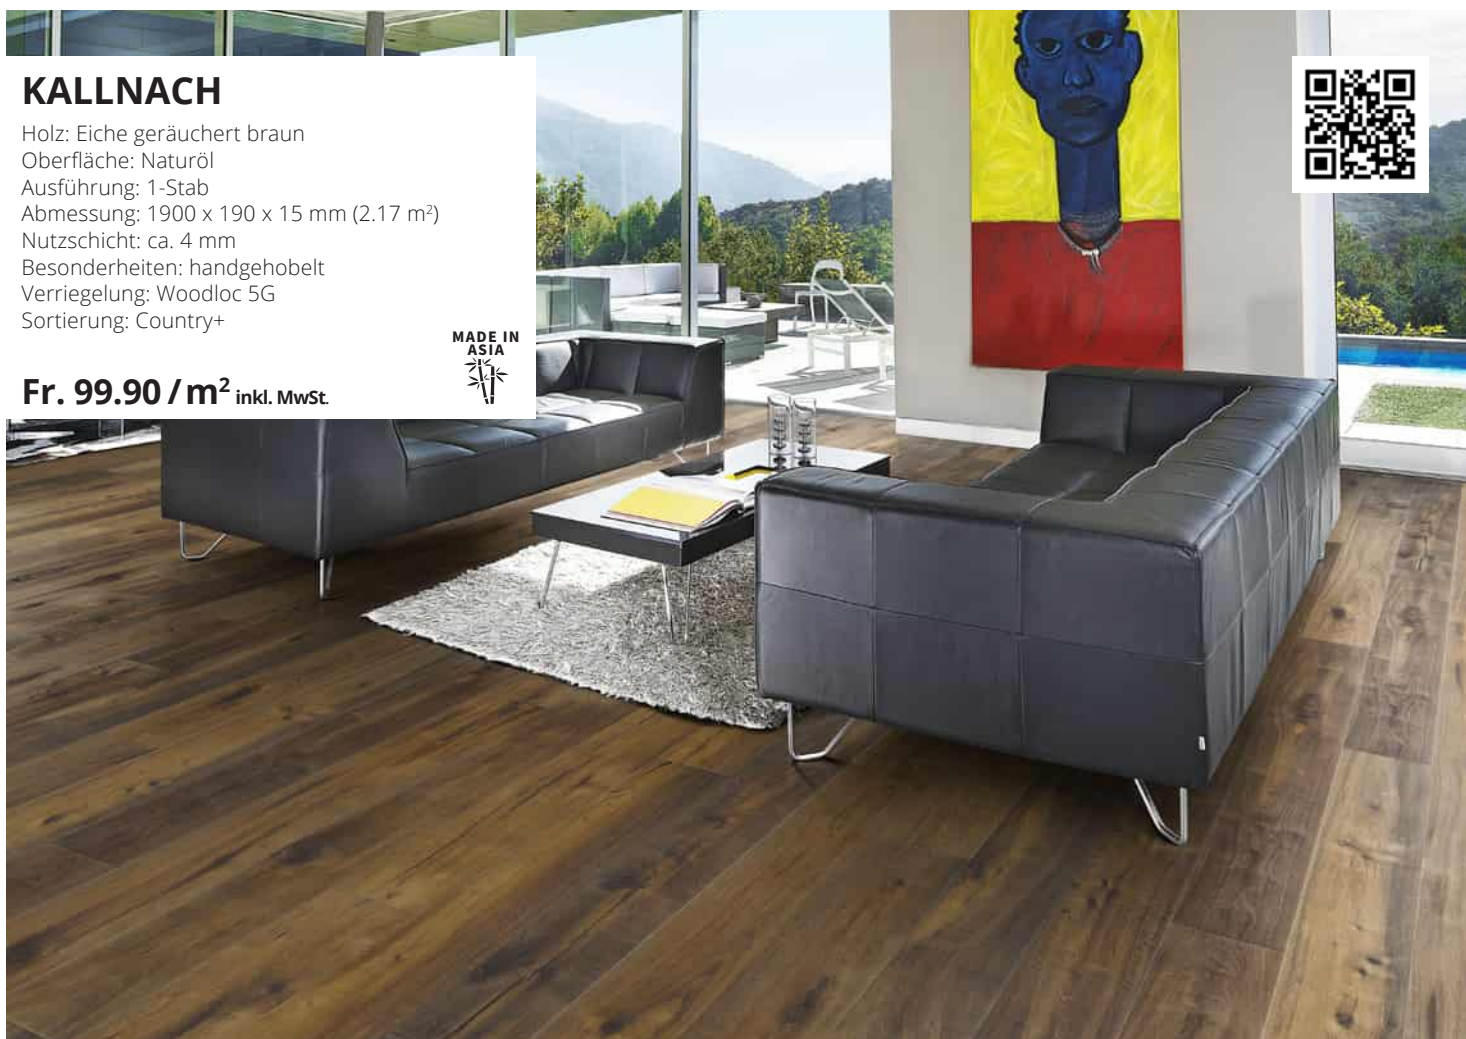

KALLNACH

Holz: Eiche geräuchert braun
Oberfläche: Naturöl
Ausführung: 1-Stab
Abmessung: 1900 x 190 x 15 mm (2.17 m²)
Nutzschicht: ca. 4 mm
Besonderheiten: handgehobelt
Verriegelung: Woodloc 5G
Sortierung: Country+

Fr. 99.90 / m² inkl. MwSt.