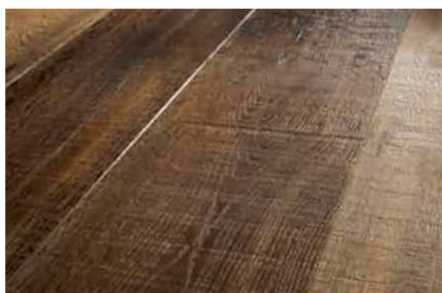

Flächenwirkung und Sortierungsbezeichnungen

GEBÜRSTETE UND STARK GEBÜRSTETE OBERFLÄCHE

In einem gesonderten Arbeitsgang werden die weichen Holzbestandteile zwischen den harten Jahresringen ausgebürstet. Die Struktur echten Holzes wird sicht- und fühlbar.

ASTUMHOBELUNG

Die Astumhobelung (Riverstone) ist eine ganz besondere Technik. Um die Äste wird zusätzlich vertieft gehobelt. Dadurch treten die Äste besonders stark hervor und erzeugen ein markantes Altholzdesign.

SPLINTHOLZ

Das junge Holz der Eiche (äusserste Jahrringe beim Stamm) ist farblich deutlich heller. Holzböden mit Anteilen von Splintholz intensivieren das Farbenspiel der Bodenfläche.

SÄGERAU

Einen wunderschönen Anblick und ein wunderschönes Gefühl vermitteln sägeraue Oberflächen. Man sieht und spürt den markanten Charakter, der diesen Dielen eigen ist. So stellt man sich alte Böden auf traditionsreichen Speicherböden oder in historischen Lagerhallen vor.