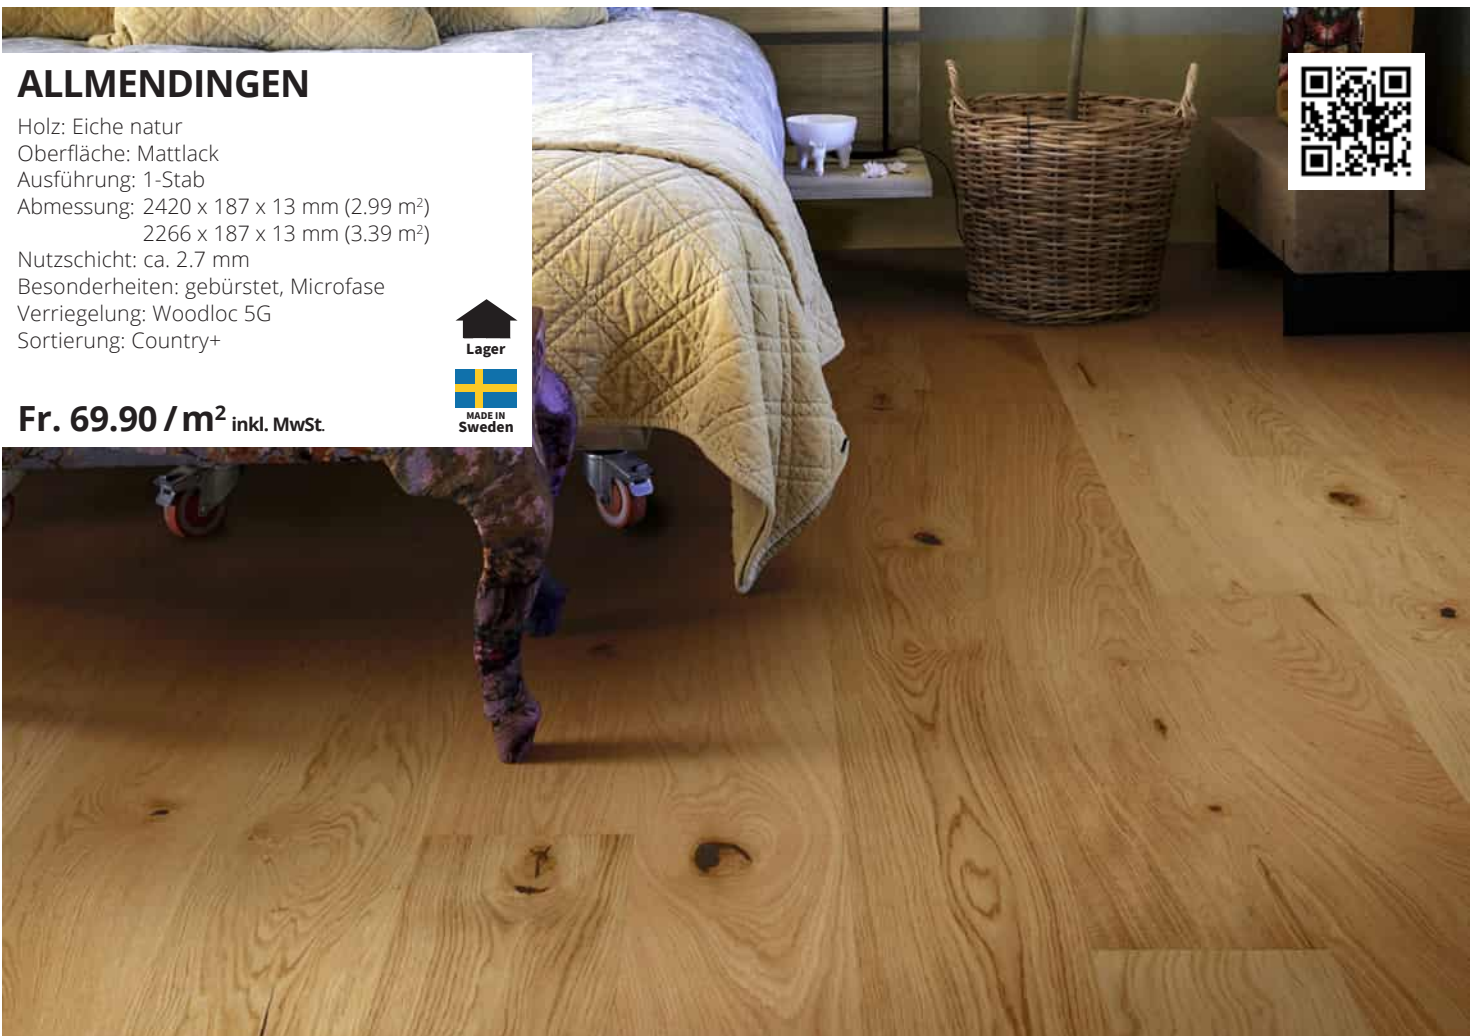

ALLMENDINGEN

Holz: Eiche natur
Oberfläche: Mattlack
Ausführung: 1-Stab
Abmessung: 2420 x 187 x 13 mm (2.99 m²)
2266 x 187 x 13 mm (3.39 m²)
Nutzschicht: ca. 2.7 mm
Besonderheiten: gebürstet, Microfase
Verriegelung: Woodloc 5G
Sortierung: Country+

Fr. 69.90 / m² inkl. MwSt.