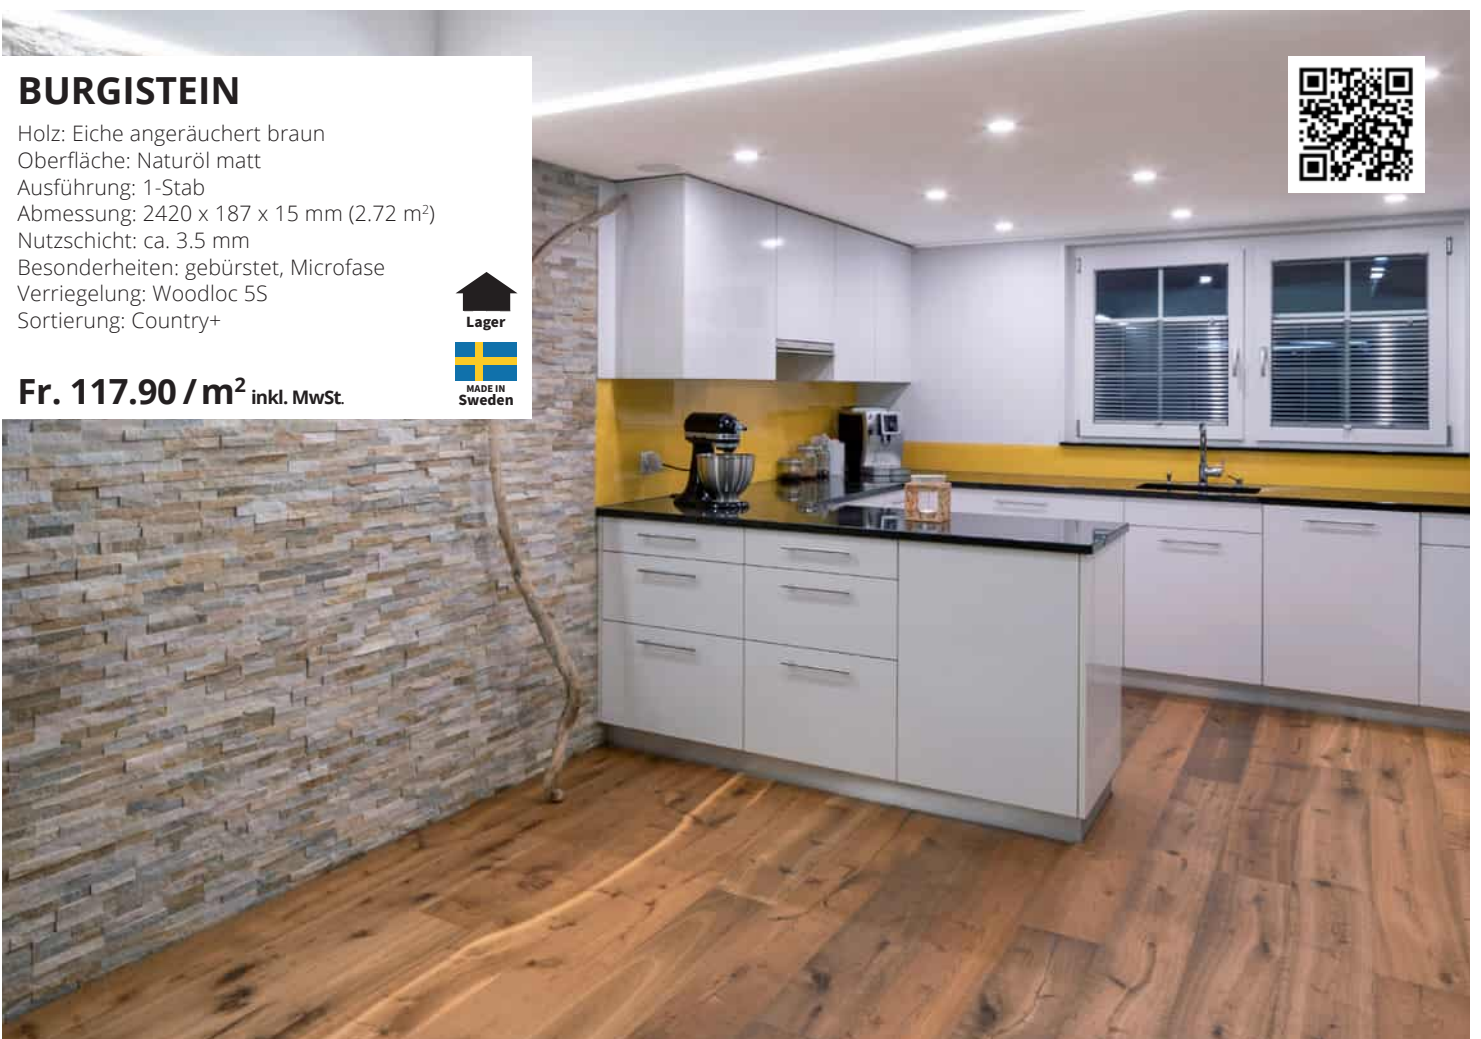

BURGISTEIN

Holz: Eiche angeräuchert braun
Oberfläche: Naturöl matt
Ausführung: 1-Stab
Abmessung: 2420 x 187 x 15 mm (2.72 m²)
Nutzschicht: ca. 3.5 mm
Besonderheiten: gebürstet, Microfase
Verriegelung: Woodloc 5S
Sortierung: Country+

Fr. 117.90 / m² inkl. MwSt.