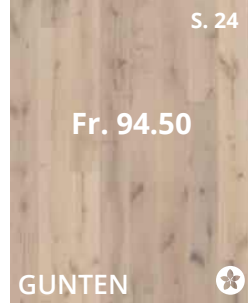

Country+
ausgespachtelte
Risse, gebürstet

2420 x 187 x 15 mm

Country+
gebürstet

2420* x 187 x 15 mm
2266* x 187 x 15 mm
2000* x 187 x 15 mm

Country++
sägerau

2420* x 187 x 15 mm
2000* x 187 x 15 mm

Country++
gebürstet

2420 x 187 x 15 mm

Country+
gebürstet

2266* x 187 x 13 mm
2000* x 187 x 13 mm

cremeweiss

Rohholzoptik

natur

grau-braun

* Länge variiert nach Verfügbarkeit