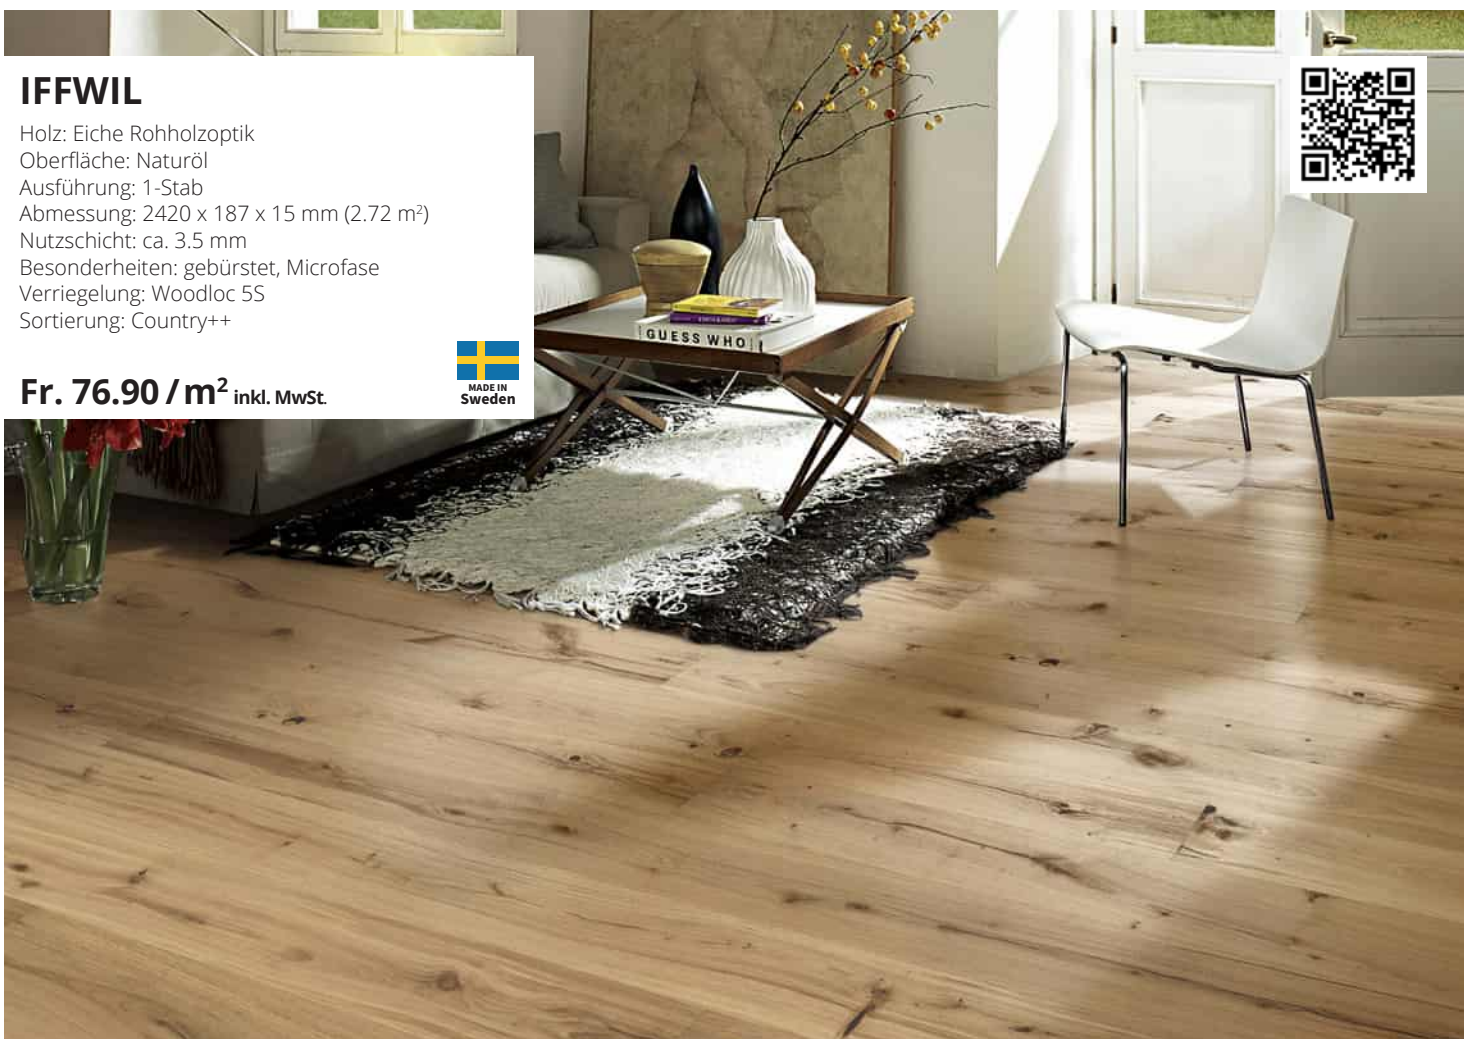

IFFWIL

Holz: Eiche Rohholzoptik
Oberfläche: Naturöl
Ausführung: 1-Stab
Abmessung: 2420 x 187 x 15 mm (2.72 m²)
Nutzschicht: ca. 3.5 mm
Besonderheiten: gebürstet, Microfase
Verriegelung: Woodloc 5S
Sortierung: Country++

Fr. 76.90 / m² inkl. MwSt.