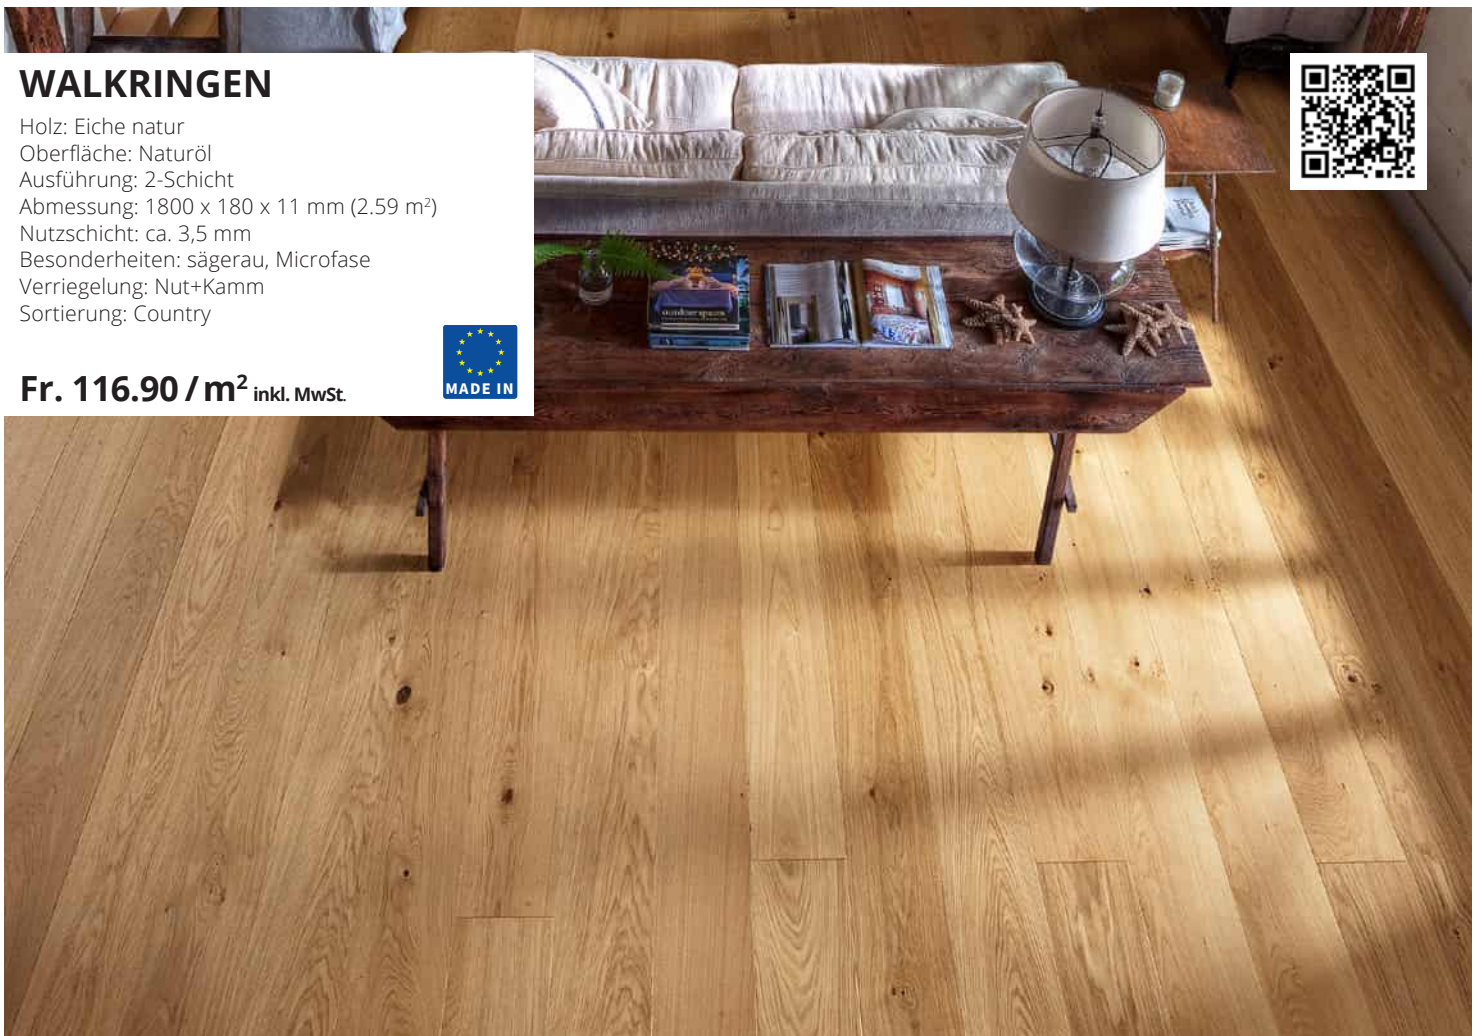

Fr. 116.90 / m² inkl. MwSt.

WALKRINGEN

Holz: Eiche natur
Oberfläche: Naturöl
Ausführung: 2-Schicht
Abmessung: 1800 x 180 x 11 mm (2.59 m²)
Nutzschicht: ca. 3,5 mm
Besonderheiten: sägerau, Microfase
Verriegelung: Nut+Kamm
Sortierung: Country

Fr. 116.90 / m² inkl. MwSt.

EGGIWIL

Holz: Eiche Rohholzoptik
Oberfläche: Naturöl
Ausführung: 2-Schicht
Abmessung: 600 x 120 x 11 mm (2.16 m²)
Nutzschicht: ca. 3,6 mm
Besonderheiten: gebürstet, Microfase
Verriegelung: Nut+Kamm
Sortierung: Town