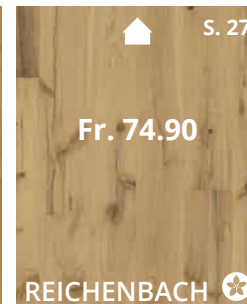

2420 x 187 x 15 mm

Country+
gebürstet

2266* x 187 x 13 mm
2000* x 187 x 13 mm

cremeweiss

Rohholzoptik

natur

grau-braun

* Länge variiert nach Verfügbarkeit