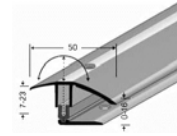

Weitere Längen und Oberflächen auf Anfrage

PPS-Profile Anpassungsprofil

Für Bodenbeläge von 6.5 - 16 mm

Aluprofile eloxiert, inkl. Montagematerial

Oberfläche	Länge mm	Fr./m ¹	Fr./Stück
Bronze *	900		31.65
Bronze *	2700	30.45	
Sand *	900		27.75
Sand *	2700	29.25	
Silber	900		27.75
Silber	2700	29.25	
Hellbronze	900		31.65
Hellbronze	2700	33.50	

* Artikel auslaufend

PPS-Profile Anpassungsprofil

Gleiches Profil wie oben jedoch für Bodenbeläge von 4 - 9.5 mm

Oberfläche	Länge mm	Fr./m ¹	Fr./Stück
Silber	900		21.00
Silber	2700	22.00	
Hellbronze	2700	23.10	

Weitere Längen und Oberflächen auf Anfrage

PPS-Profile Flex - Anpassungsprofil

Für Bodenbeläge von 7 - 23 mm

*Aluprofile eloxiert, inkl. Montagematerial*

Oberfläche	Länge mm	Fr./m ¹	Fr./Stück
Silber	900		29.90