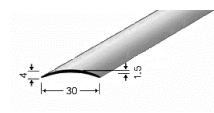

Hohlflachprofile ungelocht

Aluprofile eloxiert

Oberfläche	Masse mm	Fr./m¹
Silber eloxiert	2700 x 20 x 2.5	4.00
Silber eloxiert	2700 x 30 x 5.0	4.95
Silber eloxiert	2700 x 40 x 5.0	6.30