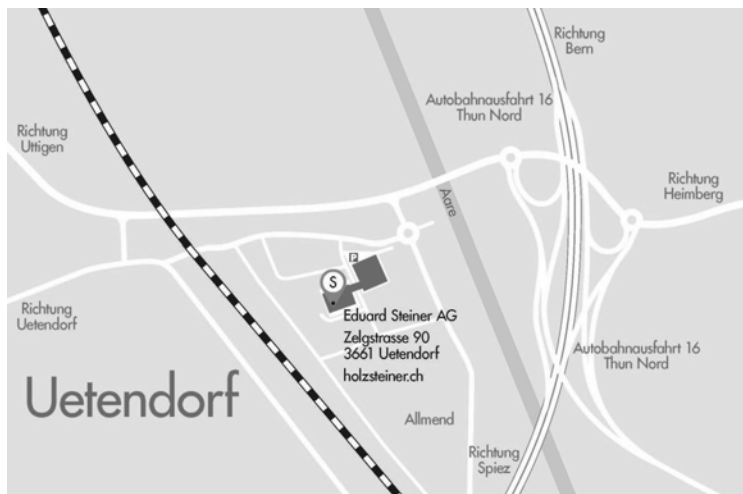

Öffnungszeiten Betrieb

Montag - Donnerstag

7.00 - 12.00 13.00 - 17.00

Freitag

7.00 - 12.00 13.00 - 16.30

Öffnungszeiten Expos

Montag - Donnerstag

7.00 - 12.00 13.00 - 17.00

Freitag

7.00 - 12.00 13.00 - 16.30

Samstag

9.00 - 12.00

Preise ohne Mehrwertsteuer