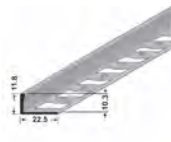

* Artikel auslaufend

PPS-Profile Treppenkantenprofil

Für Bodenbeläge von 7 - 16 mm

*Aluprofile eloxiert, inkl. Montagematerial*

Oberfläche	Länge mm	Fr./m ¹	Fr./Stück
Silber	1000		47.70
Silber	3000	45.70	

PPS Basisprofil-Aufsatz

Passend zu PPS Anpassungs-, Abschluss- und Übergangsprofilen

Erhöhung + 5 mm

Profillänge 0.9 m benötigt 6 Stk., 2.7 m 18 Stk.

Stk./ Pack	Preis/ Pack
6	10.40

PPS-Profile Gleitabschluss

Für Bodenbeläge von 10.5 mm

Aluprofile eloxiert

Oberfläche	Länge mm	Höhe mm	Fr./m ¹
Bronze	2700	8.5	9.15
Bronze	2700	10.5	9.50
Sand	2700	8.5	8.20
Sand	2700	10.5	8.35
Silber	2700	8.5	7.70
Silber	2700	10.5	7.95
Silber	2700	13.5	8.55
Silber	2700	15.5	9.05

Hohlflachprofile ungelocht

Aluprofile eloxiert

Oberfläche	Masse mm	Fr./m ¹
Silber eloxiert	2700 x 20 x 2.5	4.00
Silber eloxiert	2700 x 30 x 5.0	4.95
Silber eloxiert	2700 x 40 x 5.0	6.30

Winkelabschlussprofil gestanz