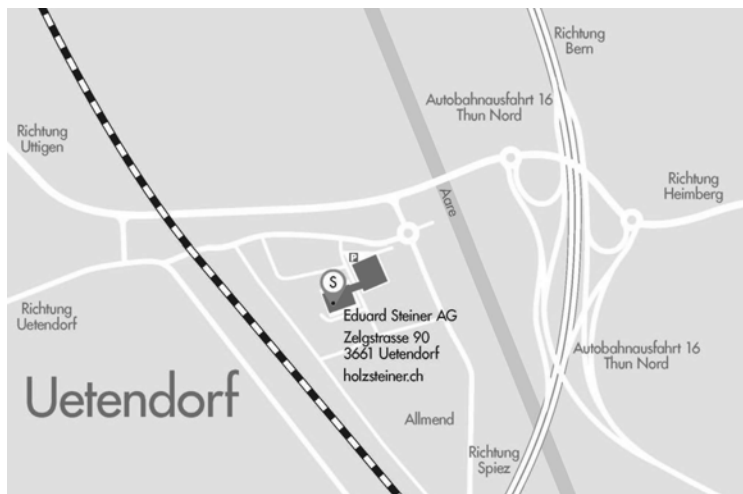

Knauf Gifafloor FHB Hohlbodensystem

Gipsfaserplatten Nut + Kamm als freitragendes System.

Brandschutz: Baustoffklasse gem. EN 1350-1 A1
Baustoffklasse gem. DIN 4102-1 A2
Rohdichte: ca. 1500 kg/m³

Artikel	Dicke mm	Breite cm	Länge cm	Preis Fr./Stk./m²
Element mit Nut & Falz	28	60	120	73.30
Element mit Nut & Falz	32	60	120	84.00
Auflager Dämmstreifen	3	6	2000	14.10
Nut-/Feder Klebstoff				16.30
Kleber für GIFAfloor			0.12	18.90

Öffnungszeiten Betrieb

Montag - Donnerstag

7.00 - 12.00 13.00 - 17.00

Freitag

7.00 - 12.00 13.00 - 16.30

Öffnungszeiten Expos

Montag - Donnerstag

7.00 - 12.00 13.00 - 17.00

Freitag

7.00 - 12.00 13.00 - 16.30

Samstag

9.00 - 12.00

Preise ohne Mehrwertsteuer