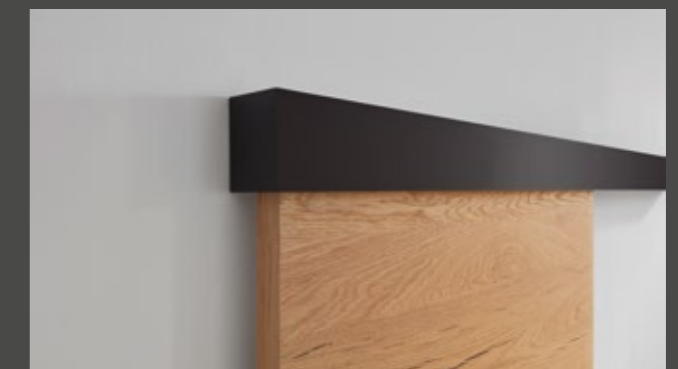

FRONTSIDE ohne Durchgangszarge, reduziert auf das Wesentliche

SCHIEBETÜR FRONTSIDE

Elegant verblendet.

- Vor der Wand laufend
- Für einflügelige oder zweiflügelige Schiebetüren
- Geradlinige System-Blende
- Als Vollbautür oder Ganzglastür erhältlich
- Zeitlos schöne Optik: große Auswahl an Glasdesigns, lackierten und geölten Holzoberflächen sowie Lackoberflächen (RAL und NSC Farben)
- Blende erhältlich in Edelstahl, Schwarz matt und im gleichen Design der Holz- und Lackoberflächen des Türblattes
- Mit DANAmotion System
- Mit oder ohne Zarge erhältlich
- Vollbautüren wahlweise versperrbar mit Anschlagteil

FRONTSIDE mit schwarzer Blende für einen edlen Kontrast

Blende individuell an Türoberfläche anpassbar

FLEXSIDE | MODUS 4 | WEISS LACKIERT

MONTAGE VOR DER WAND

FLEXSIDE mit Anschlagteil zum Versperren

FLEXSIDE | MONOLOG | LANDEICHE GEFÜHNT