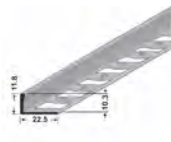

Winkelabschlussprofil gestanzt

Aluprofile eloxiert

Oberfläche	Länge mm	Höhe mm	Fr./m¹
Silber	2500	10.3	6.60
Silber	2500	11.0	7.30