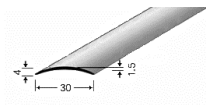

**PPS-Profile Treppenkantenprofil**

Für Bodenbeläge von 7 - 16 mm

*Aluprofile eloxiert, inkl. Montagematerial*

Oberfläche	Länge mm	Fr./m <sup>1</sup>	Fr./Stück
Silber	1000		<b>40.60</b>
Silber	3000	<b>40.60</b>	

**PPS Basisprofil-Aufsatz**

Passend zu PPS Anpassungs-, Abschluss- und Übergangsprofilen  
Erhöhung + 5 mm

*Profillänge 0.9 m benötigt 6 Stk., 2.7 m 18 Stk.*

Stk./	Preis/
Pack	Pack
6	<b>9.85</b>

**PPS-Profile Gleitabschluss**

Für Bodenbeläge von 10.5 mm

*Aluprofile eloxiert*

Oberfläche	Länge mm	Höhe mm	Fr./m <sup>1</sup>
Bronze	2700	8.5	<b>8.20</b>
Bronze	2700	10.5	<b>8.50</b>
Sand	2700	8.5	<b>7.30</b>
Sand	2700	10.5	<b>7.90</b>
Silber	2700	8.5	<b>6.90</b>
Silber	2700	10.5	<b>7.10</b>
Silber	2700	13.5	<b>7.70</b>
Silber	2700	15.5	<b>8.10</b>

**Hohlflachprofile ungelocht***Aluprofile eloxiert*

Oberfläche	Masse mm	Fr./m <sup>1</sup>
Silber eloxiert	2700 × 20 × 2.5	<b>3.50</b>
Silber eloxiert	2700 × 30 × 5.0	<b>4.50</b>
Silber eloxiert	2700 × 40 × 5.0	<b>5.70</b>