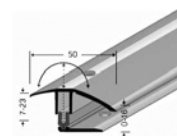

**PPS-Profile Anpassungsprofil**

Für Bodenbeläge von 6.5 - 16 mm

**Aluprofile eloxiert, inkl. Montagematerial**

Oberfläche	Länge mm	Fr./m <sup>1</sup>	Fr./Stück
Bronze	900		<b>26.35</b>
Bronze	2700	<b>27.85</b>	
Sand	900		<b>25.40</b>
Sand	2700	<b>26.80</b>	
Silber	900		<b>25.40</b>
Silber	2700	<b>26.80</b>	
Hellbronze	900		<b>29.00</b>
Hellbronze	2700	<b>27.85</b>	

**PPS-Profile Anpassungsprofil**

Gleiches Profil wie oben jedoch für Bodenbeläge von 4 - 9.5 mm

Oberfläche	Länge mm	Fr./m <sup>1</sup>	Fr./Stück
Silber	900		<b>21.30</b>
Silber	2700	<b>22.30</b>	

Weitere Längen und Oberflächen auf Anfrage

**PPS-Profile Flex - Anpassungsprofil**

Für Bodenbeläge von 7 - 23 mm

**Aluprofile eloxiert, inkl. Montagematerial**

Oberfläche	Länge mm	Fr./m <sup>1</sup>	Fr./Stück
Silber	900		<b>29.50</b>